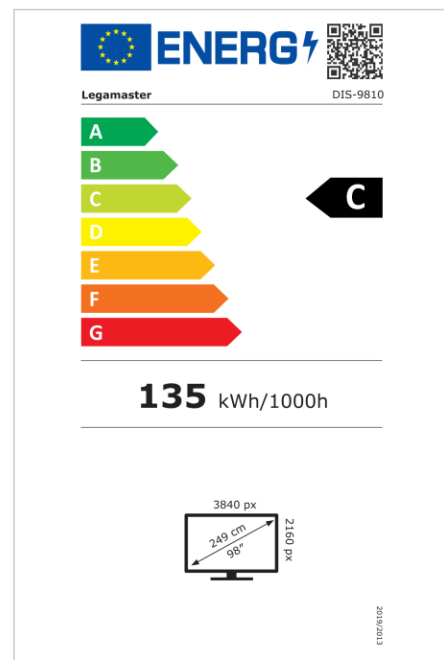

- La gamme d'écrans professionnels Legamaster DISCOVER offre une solution économique pour améliorer les présentations dans les entreprises et les écoles
- Disponibles de 43 à 98 pouces, les écrans DISCOVER sont spécialement conçus pour les salles de réunion ou les salles de classe de taille moyenne à grande
- Les écrans embarquent un navigateur web, un lecteur multimédia et un lecteur de documents Office qui offrent des fonctionnalités de base sans qu'aucun appareil connecté ne soit nécessaire
- Une application de diffusion de contenus est préinstallée sur l'appareil. Elle fournit une fonctionnalité d'affichage de base utilisable facilement. L'application vous permet également d'utiliser une solution de service externe pour gérer l'évolution du contenu affiché
- Un outils de pose intégré permet de gérer l'installation d'une solution de mur d'images jusqu'à 3x3 écrans, sans avoir à acheter de matériel supplémentaire
- La connexion des écrans professionnels DISCOVER à une source externe, l'utilisation d'un AirServer Connect pour des options complètes de casting et de mise en miroir ou l'utilisation des écrans avec une caméra de vidéoconférence et un ordinateur OPS offriront aux utilisateurs une solution de présentation professionnelle complète
- Certifié 1% pour la planète : vous choisissez un écran très économe en énergie et durable et contribuez à des projets de développement durable et de protection de l'environnement dans le monde entier